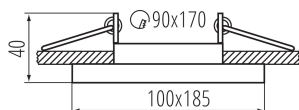

38367 ARET 2xDTL W/W

Pierścień oprawy punktowej

5905339383679

Rodzina opraw Kanlux ARET to pierścienie ozdobne wykonane ze stopu aluminium oraz blachy stalowej. Oczka te są bez oprawki – sami decydujemy czy dodamy do niego oprawkę GZ10 czy GX5.3. Pozwala nam to dopasować źródła światła do instalacji, którą mamy w danym pomieszczeniu. Kanlux ARET sprawdzą się jako oświetlenie pomocnicze, zarówno w domach, barach jak i w restauracjach, wszędzie tam gdzie chcemy zaakcentować ciekawą aranżację pomieszczenia lub wyeksponować jego fragment.

PARAMETRY PRODUKTU:

Kolor: biały

Konieczność stosowanie lamp samoekranujących: tak

Miejsce montażu: do wbudowania w sufit

Miejsce zastosowania: wewnątrz

Minimalna odległość od oświetlanego obiektu: 0,5m

Pierścień dekoracyjny bez oprawki ceramicznej: tak

Wymienne źródło światła: tak

Wyrób nie nadający się do okrywania materiałem

termoizolacyjnym: tak

Źródło światła w komplecie: nie

Długość [mm]: 185

Szerokość [mm]: 100

Wysokość [mm]: 40

Otwór montażowy [mm]: 90x170

Napięcie znamionowe [V]: 12 AC; 12 DC; 220-240 AC

Moc maksymalna [W]: 2 x max 10

Klasa ochronności przed porażeniem elektrycznym: II/III

Źródło światła: MR16/PAR16

Trzonek (Źródło światła): Gx5,3/GU10

Zakres temperatury otoczenia, na którą może być narażony

wyrób [°C]: 5÷25

Materiał obudowy: stop aluminium

Regulacja kątowa oprawy oświetleniowej: w jednej osi

Regulacja kątowa oprawy oświetleniowej [°]: 20

Stopień IP: 20

DANE LOGISTYCZNE:

Jednostka miary: sztuka

Jak pakowane: 25

Ilość sztuk w opakowaniu pośrednim: 1

Ilość sztuk w opakowaniu zbiorczym: 25

Masa jednostkowa netto [g]: 230

Gramatura [g]: 308