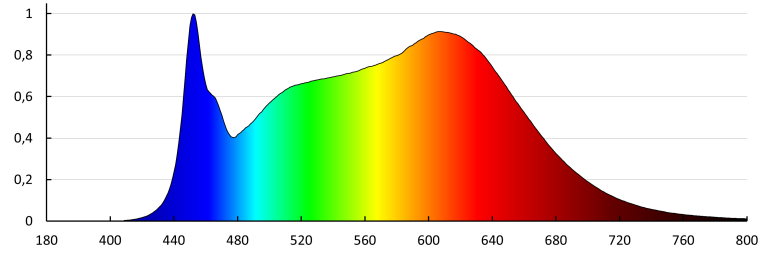

EGYÉB INFORMÁCIÓK::

- 5 év garancia a weblapon elérhető garancianyilatkozatnak megfelelően

TARTOZÉKOK

38395

LTL LENS SET AS 35X35

Soczewka do oprawy LTL, asymetryczna ką 35 stopni x 35 stopni, w zestawie 4szt, LTL LENS SET AS 35X35D (38395)

38394

LTL LENS SET S 60D

Soczewka do oprawy LTL z kątem świecenia 60 stopni, w zestawie 4 szt, LTL LENS SET S 60D (38394)