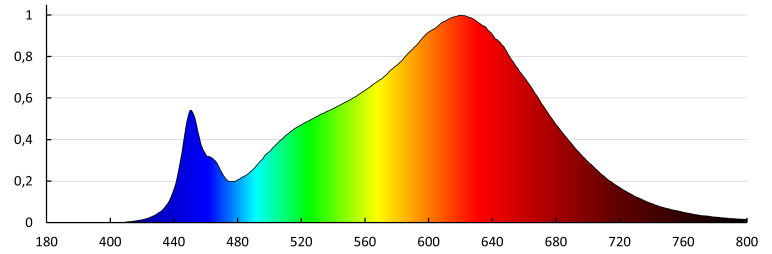

EGYÉB INFORMÁCIÓK::

- 5 év garancia a weblapon elérhető garancianyilatkozatnak megfelelően

TARTOZÉKOK

38395

LTL LENS SET AS 35X35

Soczewka do oprawy LTL, asymetryczna ką 35 stopni x 35 stopni, w zestawie 4szt, LTL LENS SET AS 35X35D (38395)

38394

LTL LENS SET S 60D

Soczewka do oprawy LTL z kątem świecenia 60 stopni, w zestawie 4 szt, LTL LENS SET S 60D (38394)