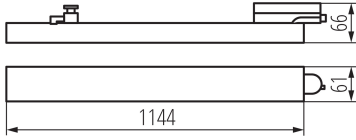

38390 LTL 38W-114-CCT-W

Sínre szerelhető lámpatest

Egységcsomagolás szélessége [cm]: 8.5

Egységcsomagolás magassága [cm]: 8.5

Doboz súlya [kg]: 18.75

Karton szélessége [cm]: 37

Doboz magassága [cm]: 28

Doboz hossza [cm]: 119