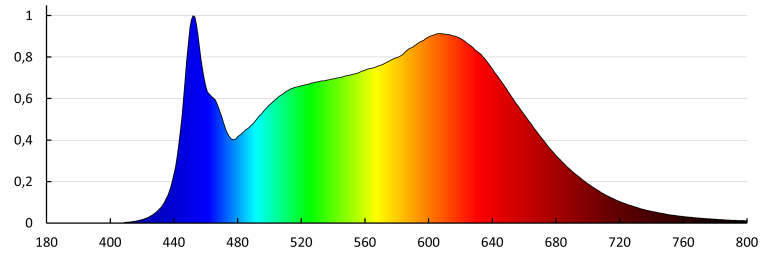

EGYÉB INFORMÁCIÓK::

- 5 év garancia a weblapon elérhető garancianyilatkozatnak megfelelően

TARTOZÉKOK

38395

LTL LENS SET AS 35X35

Soczewka do oprawy LTL, asymetryczna ką 35 stopni x 35 stopni, w zestawie 4szt, LTL LENS SET AS 35X35D (38395)

38394

LTL LENS SET S 60D

Soczewka do oprawy LTL z kątem świecenia 60 stopni, w zestawie 4 szt, LTL LENS SET S 60D (38394)