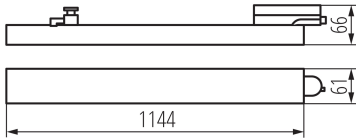

## 38391 LTL 38W-114-CCT-B

Sínre szerelhető lámpatest

Egységcsomagolás szélessége [cm]: 8.5

Egységcsomagolás magassága [cm]: 8.5

Doboz súlya [kg]: 18.75

Karton szélessége [cm]: 37

Doboz magassága [cm]: 28

Doboz hossza [cm]: 119