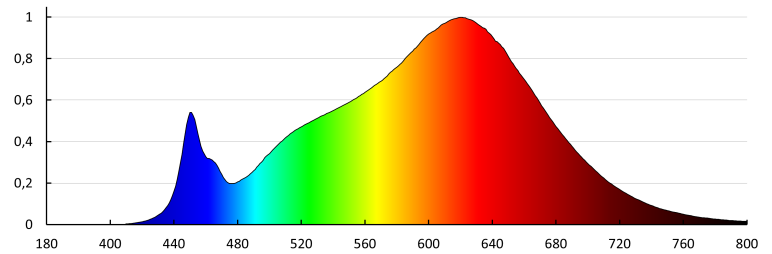

EGYÉB INFORMÁCIÓK::

- 5 év garancia a weblapon elérhető garancianyilatkozatnak megfelelően

TARTOZÉKOK

38395

LTL LENS SET AS 35X35

Soczewka do oprawy LTL, asymetryczna ką 35 stopni x 35 stopni, w zestawie 4szt, LTL LENS SET AS 35X35D (38395)

38394

LTL LENS SET S 60D

Soczewka do oprawy LTL z kątem świecenia 60 stopni, w zestawie 4 szt, LTL LENS SET S 60D (38394)