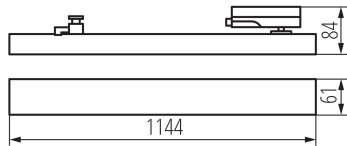

38393 LTL 38W-114-CCT-ADJ-B

Sínre szerelhető lámpatest

Egységcsomagolás hossza [cm]: 117
Egységcsomagolás szélessége [cm]: 10.5
Egységcsomagolás magassága [cm]: 8.5
Doboz súlya [kg]: 19.86996
Karton szélessége [cm]: 37
Doboz magassága [cm]: 34.5
Doboz hossza [cm]: 119
Karton térfogata [m³]: 0.151904