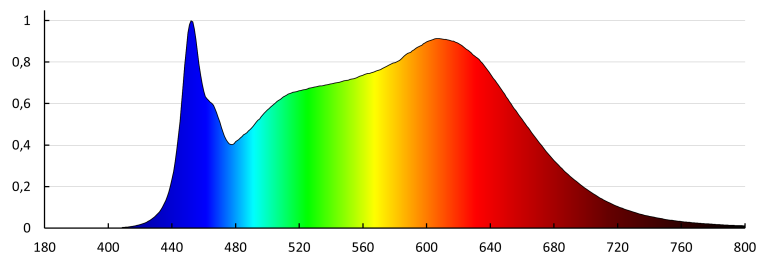

EGYÉB INFORMÁCIÓK::

- 5 év garancia a weblapon elérhető garancianyilatkozatnak megfelelően

TARTOZÉKOK

38395

LTL LENS SET AS 35X35

Soczewka do oprawy LTL, asymetryczna kąt 35 stopni x 35 stopni, w zestawie 4szt, LTL LENS SET AS 35X35D (38395)