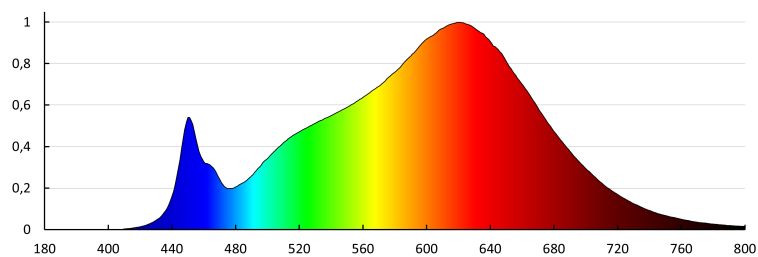

EGYÉB INFORMÁCIÓK::

- 5 év garancia a weblapon elérhető garancianyilatkozatnak megfelelően

TARTOZÉKOK

38395

LTL LENS SET AS 35X35

Soczewka do oprawy LTL, asymetryczna kąt 35 stopni x 35 stopni, w zestawie 4szt, LTL LENS SET AS 35X35D (38395)