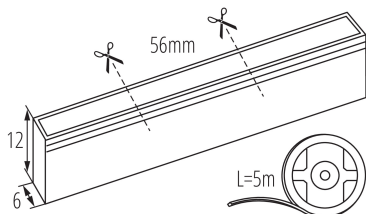

38400 NEON 13,5W/M IP65-RGB

Neon LED

Zawartość rtęci w lampie [mg]: 0

PARAMETRY ŹRÓDŁ ŚWIATŁA LED I OLED:

Wysokość źródła światła [mm]: 500

Szerokość źródła światła [mm]: 6

DANE LOGISTYCZNE:

Jednostka miary: sztuka

Jak pakowane: 30

Ilość sztuk w opakowaniu pośrednim: 1

Ilość sztuk w opakowaniu zbiorczym: 30

Masa jednostkowa netto [g]: 448

Gramatura [g]: 496

Waga sztuki brutto [g]: 488

Długość opakowania jednostkowego [cm]: 25

Szerokość opakowania jednostkowego [cm]: 24

Wysokość opakowania jednostkowego [cm]: 2.5

Waga kartonu [kg]: 14.88

Szerokość kartonu [cm]: 28.5

Wysokość kartonu [cm]: 26

Długość kartonu [cm]: 46.5

Objętość kartonu [m³]: 0.034457

INFORMACJE DODATKOWE:

- 3 lata gwarancji na warunkach oświadczenia gwarancyjnego, dostępnego na stronie internetowej.