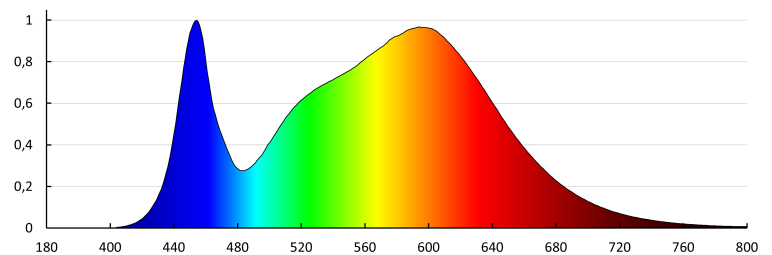

38420 FL AGOR PRO 100W NW

LED-es reflektor

Doboz súlya [kg]: 9.14

Karton szélessége [cm]: 25.5

Doboz magassága [cm]: 31

Doboz hossza [cm]: 32

Karton térfogata [m³]: 0.025296

EGYÉB INFORMÁCIÓK::

- 5 év garancia a weblapon elérhető garancianyilatkozatnak megfelelően