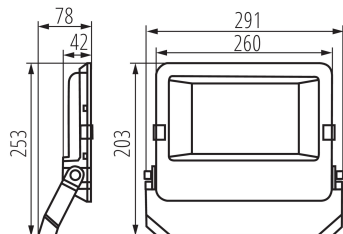

38420 FL AGOR PRO 100W NW

LED-es reflektor

IK fokozat: 08

IP védettség fokozat: 65

Egyéb információk: A LED fényforrás nem cserélhető

Egyéb információk: A vezérlőberendezés nem cserélhető

Egyéb információk: Fényforrást tartalmazó termék (CP)

Higanytartalom: nem

Fényforrás higanytartalma [mg]: 0

Lámpa fényereje [lm/W]: 140

PARAMETRI ZA LED I OLED IZVORE SVJETLOSTI:

Energy efficiency class of the light source in the contains product (CP): D

Fényforrás hasznos fényárama Φ_{use} [lm]: 16900

Fényforrás hasznos fényárama Φ_{use} [lm]: w szerokim stożku (120°)

A korrelált színhőmérséklet [K]: 4000

Színkonzisztencia MacAdam-féle ellipszisekben: ≤ 6

Fényforrás magassága [mm]: 291

Fényforrás szélessége [mm]: 253

Fényforrás mélysége [mm]: 78

Színvisszaadási index: ≥ 95

Színkoordináták (x): 0,38

Színkoordináták (y): 0,38

Élettartam-tényező: 0,9

Fényáram-stabilitási tényező: 0.96

PARAMETRI ZA LED I OLED IZVORE SVJETLOSTI

NAPAJANE IZ MREŽE:

Współczynnik przesuwu fazowego ($\cos \varphi_1$): 0.98

A LED-fényforrás helyettesít egy beépített előtét nélküli, meghatározott teljesítményű fénycsövet: nem vonatkozik

Villogás mértéke (Pst LM): 1,0

Stroboszkópos hatás mértéke (SVM): 0,4

LOGISZTIKAI ADATOK:

Mértékegység: 1 darab

Csomagolás típusa: 4

Darabszám közbenső csomagolásban: 1

Darabszám gyűjtőcsomagolásban: 4

Nettó egységsúly [g]: 1940

Súly [g]: 2285

Egy darab bruttó súlya [g]: 2178

Egységcsomagolás hossza [cm]: 31

Egységcsomagolás szélessége [cm]: 5.5

Egységcsomagolás magassága [cm]: 28.5