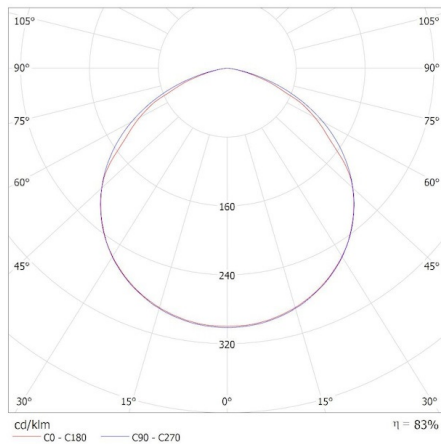

KANLUX S.A. (kat 38420) FL AGOR PRO 100W NW / Krzywa rozsytu światła (biegunowo)

Oprawa: KANLUX S.A. (kat 38420) FL AGOR PRO 100W NW
Lampy: 1 x FL AGOR PRO 100W