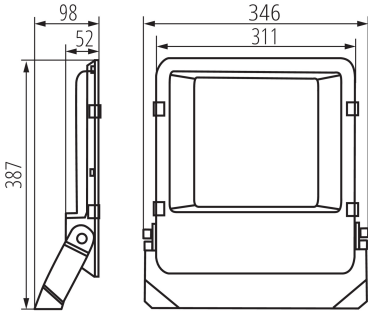

38422 FL AGOR PRO 200W NW

LED-es reflektor

Egyéb információk: A vezérlőberendezés nem cserélhető

Egyéb információk: Fényforrást tartalmazó termék (CP)

Higanytartalom: nem

Fényforrás higanytartalma [mg]: 0

Lámpa fényereje [lm/W]: 140

PARAMETRI ZA LED I OLED IZVORE SVJETLOSTI:

Energy efficiency class of the light source in the contains product (CP): D

Fényforrás hasznos fényárama Φ_{use} [lm]: 33810

Fényforrás hasznos fényárama Φ_{use} [lm]: w szerokim stożku (120°)

A korrelált színhőmérséklet [K]: 4000

Színkonzisztencia MacAdam-féle ellipszisekben: 6

Fényforrás magassága [mm]: 346

Fényforrás szélessége [mm]: 387

Fényforrás mélysége [mm]: 98

Színvisszaadási index: ≥ 80

Színkoordináták (x): 0,38

Színkoordináták (y): 0,38

Élettartam-tényező: 0,9

Fényáram-stabilitási tényező: 0.96

PARAMETRI ZA LED I OLED IZVORE SVJETLOSTI

NAPAJANE IZ MREŽE:

Współczynnik przesuwu fazowego (cos ϕ_1): 0.98

A LED-fényforrás helyettesít egy beépített előtét nélküli, meghatározott teljesítményű fénycsövet: nem vonatkozik

Villogás mértéke (Pst LM): 1,0

Stroboszkópos hatás mértéke (SVM): 0,4

LOGISZTIKAI ADATOK:

Mértékegység: 1 darab

Csomagolás típusa: 3

Darabszám közbenső csomagolásban: 1

Darabszám gyűjtőcsomagolásban: 3

Nettó egység súly [g]: 3950

Súly [g]: 4510

Egy darab bruttó súly [g]: 4332

Egységcsomagolás hossza [cm]: 36

Egységcsomagolás szélessége [cm]: 6.5

Egységcsomagolás magassága [cm]: 41.5

Doboz súly [kg]: 13.53

Karton szélessége [cm]: 21.5

Doboz magassága [cm]: 44

Létrehozás dátuma: 29.11.2024, 09:24

Fenntartjuk a műszaki változtatások bevezetésének jogát. A jelen anyagban található adatok jogi szempontból nem kötelező érvényűek.

Fotometria: adott termék vizsgálatokor elért eredmények. ul. Objazdowa 1-3, 41-922 Radzionków, Poland