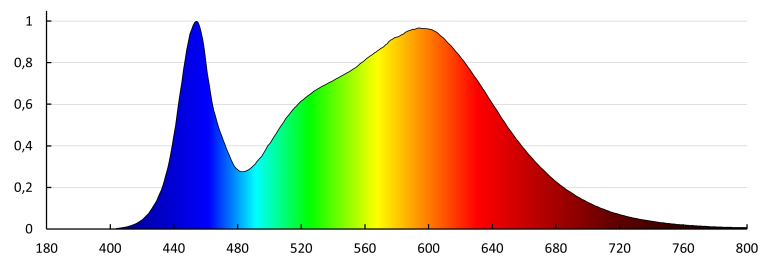

38422 FL AGOR PRO 200W NW

LED-es reflektor

Doboz hossza [cm]: 37

Karton térfogata [m³]: 0.035002

EGYÉB INFORMÁCIÓK::

- 5 év garancia a weblapon elérhető garancianyilatkozatnak megfelelően