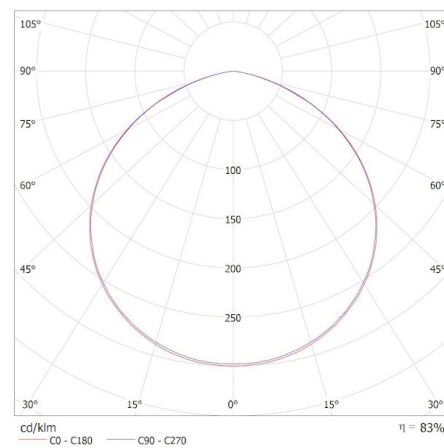

KANLUX S.A. (kat 38422) FL AGOR PRO 200W NW / Krzywa rozsytu światła (biegunowo)

Oprawa: KANLUX S.A. (kat 38422) FL AGOR PRO 200W NW
Lampy: 1 x FL AGOR PRO 200W