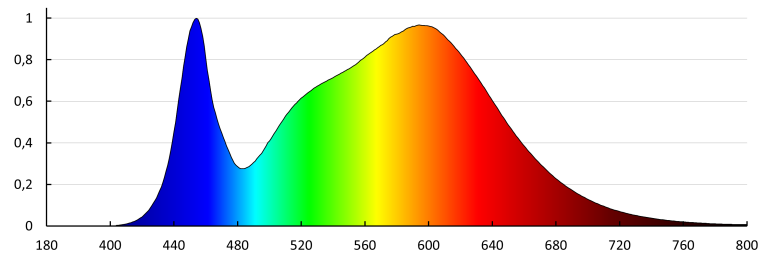

38424 FL AGOR/A PRO 150W NW

LED-es reflektor

Doboz hossza [cm]: 32

Karton térfogata [m³]: 0.03584

EGYÉB INFORMÁCIÓK::

- 5 év garancia a weblapon elérhető garancianyilatkozatnak megfelelően