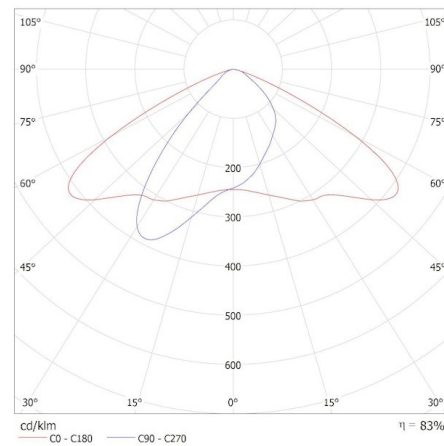

KANLUX S.A. (kat 38424) FL AGOR/A PRO 150W NW / Krzywa rozsytu światła (biegunowo)