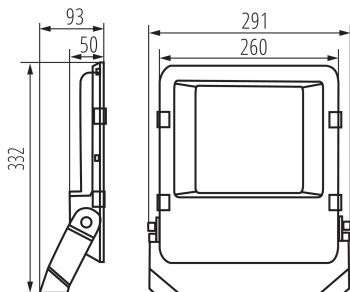

38424 FL AGOR/A PRO 150W NW

LED-es reflektor

Egyéb információk: A vezérlőberendezés nem cserélhető

Egyéb információk: Fényforrást tartalmazó termék (CP)

Higanytartalom: nem

Fényforrás higanytartalma [mg]: 0

Lámpa fényereje [lm/W]: 135

PARAMETRI ZA LED I OLED IZVORE SVJETLOSTI:

Energy efficiency class of the light source in the contains product (CP): D

Fényforrás hasznos fényárama Φ_{use} [lm]: 24450

Fényforrás hasznos fényárama Φ_{use} [lm]: w szerokim stożku (120°)

A korrelált színhőmérséklet [K]: 4000

Színkonzisztencia MacAdam-féle ellipszisekben: 6

Fényforrás magassága [mm]: 291

Fényforrás szélessége [mm]: 332

Fényforrás mélysége [mm]: 93

Színvisszaadási index: ≥ 80

Színkoordináták (x): 0,38

Színkoordináták (y): 0,38

Élettartam-tényező: 0,9

Fényáram-stabilitási tényező: 0.96

PARAMETRI ZA LED I OLED IZVORE SVJETLOSTI

NAPAJANE IZ MREZE:

Współczynnik przesuwu fazowego (cos ϕ_1): 0.98

A LED-fényforrás helyettesít egy beépített előtét nélküli, meghatározott teljesítményű fénycsövet: nem vonatkozik

Villogás mértéke (Pst LM): 1,0

Stroboszkópos hatás mértéke (SVM): 0,4

LOGISZTIKAI ADATOK:

Mértékegység: 1 darab

Csomagolás típusa: 4

Darabszám közbenső csomagolásban: 1

Darabszám gyűjtőcsomagolásban: 4

Nettó egységsúly [g]: 2794

Súly [g]: 3232.5

Egy darab bruttó súlya [g]: 3096

Egységcsomagolás hossza [cm]: 30.5

Egységcsomagolás szélessége [cm]: 6.5

Egységcsomagolás magassága [cm]: 37.5

Doboz súlya [kg]: 12.93

Karton szélessége [cm]: 28

Doboz magassága [cm]: 40

Létrehozás dátuma: 29.11.2024, 09:29

Fenntartjuk a műszaki változtatások bevezetésének jogát. A jelen anyagban található adatok jogi szempontból nem kötelező érvényűek.

Fotometria: adott termék vizsgálatakor elért eredmények. ul. Objazdowa 1-3, 41-922 Radzionków, Poland