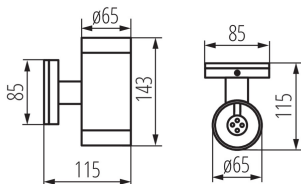

07080 BART EL-235

Homlokzati lámpatest

5905339070807

IP
54

A Kanlux BART EL egy homlokzati lámpatest, mely tökéletes illik a modern vagy klasszikus stílusú épületekhez. Az IP54 védettség biztosítja az időjárási körülményekkel szembeni ellenállást.

TERMÉKPARAMÉTEREK:

Szín: szürke

Beszereles helye: szerelés: oldalfali

Alkalmazás helye: kültéri

Minimális távolság a megvilágított tárgytól: 0,5m

A készlet tartalmazza a fényforrásokat: nem

Lámpatest világítási iránya: fel és le

Hossz [mm]: 85

Szélesség [mm]: 115

Magasság [mm]: 143

Névleges feszültség [V]: 220-240 AC

Névleges frekvencia [Hz]: 50

Maximális teljesítmény [W]: 2 x max 35

Áramütés elleni védelmi osztály: I

Fényforrások: PAR16

Foglalat : GU10

Környezeti hőmérséklet-tartomány, melynek a termék ki lehet téve [° C]: -20÷35

Lámpaház anyaga: alumínium ötvözet

Védőüveg anyaga: edzett üveg

Csatlakozó típusa: csavaros sorkapocs

Alkalmazott vezeték keresztmetszet-tartománya [mm²]: 1÷2,5

IP védettségi fokozat: 54

LOGISZTIKAI ADATOK:

Csomagolás típusa: 18

Darabszám gyűjtőcsomagolásban: 18

Nettó egység súly [g]: 510

Súly [g]: 605.56

Egységcsomagolás hossza [cm]: 12.5

Egységcsomagolás szélessége [cm]: 9

Egységcsomagolás magassága [cm]: 15.5

Doboz súly [kg]: 10.90008

Karton szélessége [cm]: 29

Doboz magassága [cm]: 39

Doboz hossza [cm]: 32

Karton térfogata [m³]: 0.036192