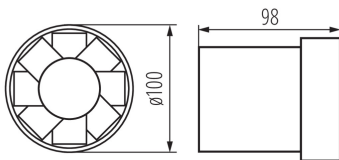

## 70900 WIR WK-10

Csőventilátor

5905339709004

A Kanlux WIR WK ventilátorok három méretben elérhetők: 100, 120 és 150mm átmérővel. Fehér színű műanyagból készülnek. Teljesítményük 19, 20 és 22W. Mindhárom méret fordulatszáma: 2550/perc.

### TERMÉKPARAMÉTEREK:

**Szín:** fehér

**Beszereles helye:** szerelés: fali süllyesztett

**Alkalmazás helye:** beltéri

**Szélesség [mm]:** 98

**Átmérő [mm]:** 100

**Szerelési nyílás [mm]:** Ø100

**Névleges feszültség [V]:** 220-240 AC