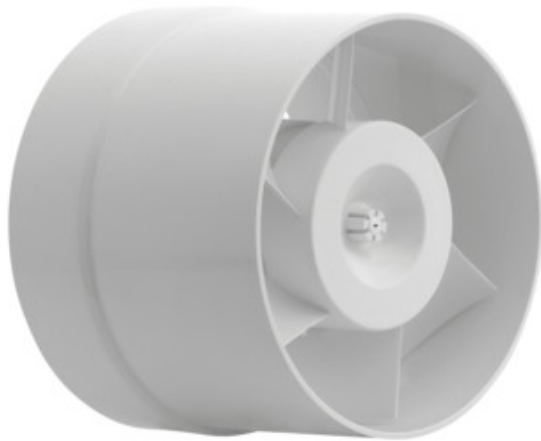

70901 WIR WK-12

Csőventilátor

5905339709011

A Kanlux WIR WK ventilátorok három méretben elérhetők: 100, 120 és 150mm átmérővel. Fehér színű műanyagból készülnek. Teljesítményük 19, 20 és 22W. Mindhárom méret fordulatszáma: 2550/perc.

TERMÉKPARAMÉTEREK:

Szín: fehér

Beszereles helye: szerelés: fali süllyesztett

Alkalmazás helye: beltéri

Szélesség [mm]: 98

Átmérő [mm]: 120

Szerelési nyílás [mm]: Ø120

Névleges feszültség [V]: 220-240 AC

Névleges frekvencia [Hz]: 50

Maximális teljesítmény [W]: 20

Áramütés elleni védelmi osztály: II

Motor fordulatszáma: 2550

Csapágy típusa: nem vonatkozik

Csatlakozó típusa: sorkapocs

Alkalmazott vezeték keresztmetszet-tartománya [mm²]: 1