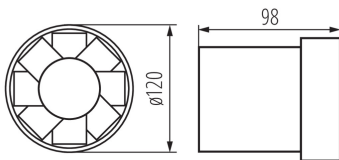

70901 WIR WK-12

Csőventilátor

5905339709011

A Kanlux WIR WK ventilátorok három méretben elérhetők: 100, 120 és 150mm átmérővel. Fehér színű műanyagból készülnek. Teljesítményük 19, 20 és 22W. Mindhárom méret fordulatszáma: 2550/perc.

TERMÉKPARAMÉTEREK:

Szín: fehér

Beszereles helye: szerelés: fali süllyesztett

Alkalmazás helye: beltéri

Szélesség [mm]: 98

Átmérő [mm]: 120

Szerelési nyílás [mm]: Ø120

Névleges feszültség [V]: 220-240 AC

Nettó egység súly [g]: 490

Súly [g]: 591.67

Egységcsomagolás hossza [cm]: 13

Egységcsomagolás szélessége [cm]: 13

Egységcsomagolás magassága [cm]: 10.5

Doboz súlya [kg]: 7.10004

Karton szélessége [cm]: 27

Doboz magassága [cm]: 23