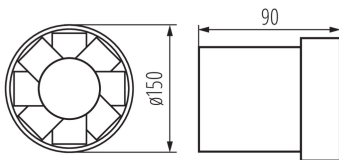

70903 WIR WK-15

Csőventilátor

5905339709035

A Kanlux WIR WK ventilátorok három méretben elérhetők: 100, 120 és 150mm átmérővel. Fehér színű műanyagból készülnek. Teljesítményük 19, 20 és 22W. Mindhárom méret fordulatszáma: 2550/perc.

TERMÉKPARAMÉTEREK:

Szín: fehér

Beszereles helye: szerelés: fali süllyesztett

Alkalmazás helye: beltéri

Szélesség [mm]: 90

Átmérő [mm]: 150

Szerelési nyílás [mm]: Ø150

Névleges feszültség [V]: 220-240 AC

Nettó egység súly [g]: 500

Súly [g]: 620.83

Egységcsomagolás hossza [cm]: 18

Egységcsomagolás szélessége [cm]: 9.5

Egységcsomagolás magassága [cm]: 17

Doboz súlya [kg]: 7.44996

Karton szélessége [cm]: 30

Doboz magassága [cm]: 36.5