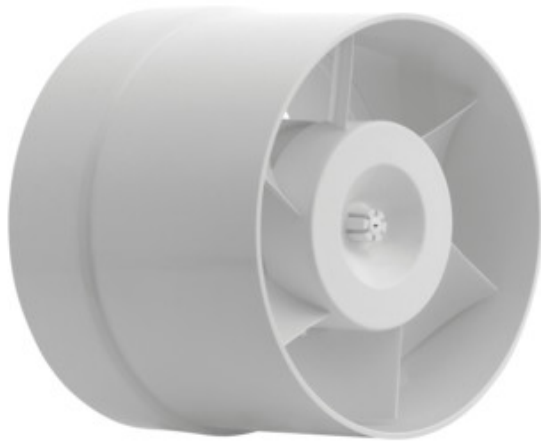

70903 WIR WK-15

Csőventilátor

5905339709035

A Kanlux WIR WK ventilátorok három méretben elérhetők: 100, 120 és 150mm átmérővel. Fehér színű műanyagból készülnek. Teljesítményük 19, 20 és 22W. Mindhárom méret fordulatszáma: 2550/perc.

TERMÉKPARAMÉTEREK:

Szín: fehér

Beszereles helye: szerelés: fali süllyesztett

Alkalmazás helye: beltéri

Szélesség [mm]: 90

Átmérő [mm]: 150

Szerelési nyílás [mm]: Ø150

Névleges feszültség [V]: 220-240 AC

Névleges frekvencia [Hz]: 50

Maximális teljesítmény [W]: 22

Áramütés elleni védelmi osztály: II

Motor fordulatszáma: 2550

Csapágy típusa: nem vonatkozik

Csatlakozó típusa: sorkapocs

Alkalmazott vezeték keresztmetszet-tartománya [mm²]: 1