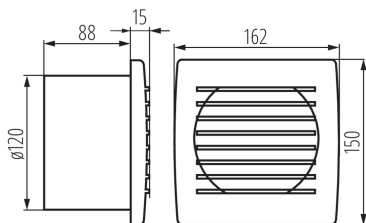

## 70916 CYKLON EOL120B

Csőventilátor

8594056490073

A Kanlux CYKLON EOL ventilátorok három méretben elérhetők: 100, 120 és 150mm átmérővel. Fehér színű műanyagból készülnek. Teljesítményük 19, 20 és 22W. Mindhárom méret fordulatszáma: 2550/perc.

### TERMÉKPARAMÉTEREK:

**Szín:** fehér

**Beszelés helye:** szerelés: fali süllyesztett

**Alkalmazás helye:** beltéri

**Hossz [mm]:** 162

**Szélesség [mm]:** 103

**Magasság [mm]:** 150

**Szerelési nyílás [mm]:** Ø120

**Alkalmazott vezeték keresztmetszet-tartománya [mm<sup>2</sup>]:** 1

**Hangnyomás [dB]:** 38

**Légtömeg [m<sup>3</sup>/h]:** 150

**Motor áramfelvétele [W]:** 20

**IP védettségi fokozat:** X4

**Védettségi fokozat:** II

### LOGISZTIKAI ADATOK:

**Csomagolás típusa:** 12

**Darabszám gyűjtőcsomagolásban:** 12

**Nettó egységsúly [g]:** 530

**Súly [g]:** 662.5

**Egységcsomagolás hossza [cm]:** 16

**Egységcsomagolás szélessége [cm]:** 10.5