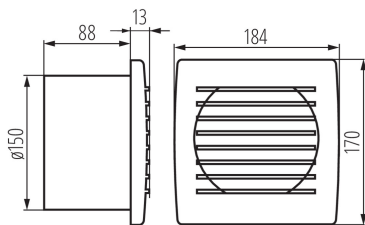

70921 CYKLON EOL150B

Csőventilátor

8594056490127

Létrehozás dátuma: 03.01.2023, 15:54

Fenntartjuk a műszaki változtatások bevezetésének jogát. A jelen anyagban található adatok jogi szempontból nem kötelező érvényűek. Fotometria: adott termék vizsgálatakor elért eredmények.

A Kanlux CYKLON EOL ventilátorok három méretben elérhetők: 100, 120 és 150mm átmérővel. Fehér színű műanyagból készülnek. Teljesítményük 19, 20 és 22W. Mindhárom méret fordulatszáma: 2550/perc.

TERMÉKPARAMÉTEREK:

Szín: fehér

Beszelés helye: szerelés: fali süllyesztett

Alkalmazás helye: beltéri

Hossz [mm]: 184

Szélesség [mm]: 101

Magasság [mm]: 170

Szerelési nyílás [mm]: Ø150

Névleges feszültség [V]: 220-240 AC

Névleges frekvencia [Hz]: 50

Maximális teljesítmény [W]: 22

Áramütés elleni védelmi osztály: II

Motor fordulatszáma: 2550

Csapágy típusa: csúszó

Csatlakozó típusa: sorkapocs

Alkalmazott vezetékek keresztmetszet-tartománya [mm²]: 1

Hangnyomás [dB]: 38

Légtömeg [m³/h]: 200

Motor áramfelvétele [W]: 22

IP védettségi fokozat: X4

Védettségi fokozat: II

LOGISZTIKAI ADATOK:

Csomagolás típusa: 12

Darabszám gyűjtőcsomagolásban: 12

Nettó egységsúly [g]: 560

Súly [g]: 716.67

Egységcsomagolás hossza [cm]: 17.5

Egységcsomagolás szélessége [cm]: 11

Egységcsomagolás magassága [cm]: 19

Doboz súlya [kg]: 8.60004

Karton szélessége [cm]: 36

Doboz magassága [cm]: 34.5

Doboz hossza [cm]: 39

Karton térfogata [m³]: 0.048438

EGYÉB INFORMÁCIÓK::

- fordulatszám: 2550/perc