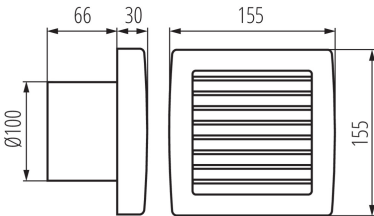

## 70926 TWISTER AOL100B

Csőventilátor

8594056490172

A Kanlux TWISTER AOL ventilátorok két méretben elérhető: 100 és 120mm átmérővel. Fehér színű műanyagból készülnek. Teljesítményük 19 és 20W. Mindkét méret fordulatszáma: 2550/perc.

### TERMÉKPARAMÉTEREK:

**Szín:** fehér

**Beszelés helye:** szerelés: fali süllyesztett

**Alkalmazás helye:** beltéri

**Automatikus redőny:** igen

**Hossz [mm]:** 155

**Szélesség [mm]:** 96

**Magasság [mm]:** 155

### LOGISZTIKAI ADATOK:

**Csomagolás típusa:** 12

**Darabszám gyűjtőcsomagolásban:** 12

**Nettó egység súly [g]:** 540

**Súly [g]:** 675

**Egységcsomagolás hossza [cm]:** 16

**Egységcsomagolás szélessége [cm]:** 10

**Egységcsomagolás magassága [cm]:** 16

**Doboz súlya [kg]:** 8.1

**Karton szélessége [cm]:** 30

**Doboz magassága [cm]:** 32.5

**Doboz hossza [cm]:** 32.5

**Karton térfogata [m<sup>3</sup>]:** 0.031688