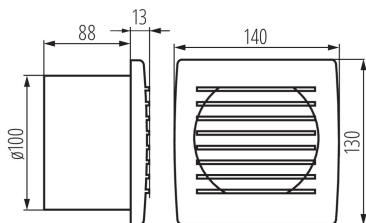

70936 CYKLON EOL100HT

Csőventilátor

8594056490035

A Kanlux CYKLON EOL ventilátorok három méretben elérhetők: 100, 120 és 150mm átmérővel. Fehér színű műanyagból készülnek. Teljesítményük 19, 20 és 22W. Mindhárom méret fordulatszáma: 2550/perc.

TERMÉKPARAMÉTEREK:

Higrométer: igen

Szín: fehér

Beszereles helye: szerelés: fali süllyesztett

Alkalmazás helye: beltéri

Időzített kikapcsoló: igen

Hossz [mm]: 140

Szélesség [mm]: 101

Magasság [mm]: 130

Szerelési nyílás [mm]: Ø100

Névleges feszültség [V]: 220-240 AC

Névleges frekvencia [Hz]: 50

Maximális teljesítmény [W]: 19

Áramütés elleni védelmi osztály: II

Motor fordulatszáma: 2550

Csapágy típusa: csúszó

Karton szélessége [cm]: 29.5

Doboz magassága [cm]: 28.5

Doboz hossza [cm]: 34

Karton térfogata [m³]: 0.028586

Létrehozás dátuma: 03.01.2023, 15:31

Fenntartjuk a műszaki változtatások bevezetésének jogát. A jelen anyagban található adatok jogi szempontból nem kötelező érvényűek. Fotometria: adott termék vizsgálatakor elért eredmények.