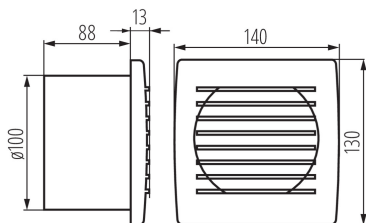

70938 CYKLON EOL100T

Csőventilátor

8594056490059

A Kanlux CYKLON EOL ventilátorok három méretben elérhetők: 100, 120 és 150mm átmérővel. Fehér színű műanyagból készülnek. Teljesítményük 19, 20 és 22W. Mindhárom méret fordulatszáma: 2550/perc.

TERMÉKPARAMÉTEREK:

Szín: fehér

Beszelés helye: szerelés: fali süllyesztett

Alkalmazás helye: beltéri

Időzített kikapcsoló: igen

Hossz [mm]: 140

Szélesség [mm]: 101

Magasság [mm]: 130

Csatlakozó típusa: sorkapocs

Alkalmazott vezetékek keresztmetszet-tartománya [mm²]: 1

Hangnyomás [dB]: 38

Légtömeg [m³/h]: 100

Motor áramfelvétele [W]: 19

IP védettségi fokozat: X4

Védettségi fokozat: II

LOGISZTIKAI ADATOK:

Karton szélessége [cm]: 29.5

Doboz magassága [cm]: 28.5

Doboz hossza [cm]: 34

Karton térfogata [m³]: 0.028586

EGYÉB INFORMÁCIÓK::

Létrehozás dátuma: 03.01.2023, 15:36

Fenntartjuk a műszaki változtatások bevezetésének jogát. A jelen anyagban található adatok jogi szempontból nem kötelező érvényűek.