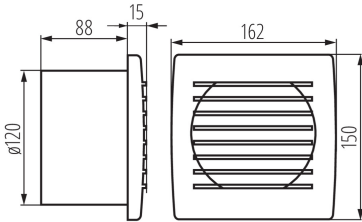

70941 CYKLON EOL120HT

Csőventilátor

8594056490080

A Kanlux CYKLON EOL ventilátorok három méretben elérhetők: 100, 120 és 150mm átmérővel. Fehér színű műanyagból készülnek. Teljesítményük 19, 20 és 22W. Mindhárom méret fordulatszáma: 2550/perc.

TERMÉKPARAMÉTEREK:

Higrométer: igen

Szín: fehér

Beszelés helye: szerelés: fali süllyesztett

Alkalmazás helye: beltéri

Időzített kikapcsoló: igen

Hossz [mm]: 162

Szélesség [mm]: 103

Magasság [mm]: 150

Szerelési nyílás [mm]: Ø120

Névleges feszültség [V]: 220-240 AC

Névleges frekvencia [Hz]: 50

Maximális teljesítmény [W]: 20

Áramütés elleni védelmi osztály: II

Motor fordulatszáma: 2550

Csapágy típusa: csúszó

Csatlakozó típusa: sorkapocs

Alkalmazott vezetékek keresztmetszet-tartománya [mm²]: 1

Hangnyomás [dB]: 38

Légtömeg [m³/h]: 150

Motor áramfelvétele [W]: 20

IP védetség fokozat: X4

Védetség fokozat: II

LOGISZTIKAI ADATOK: