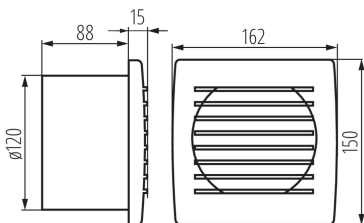

70943 CYKLON EOL120T

Csőventilátor

8594056490103

A Kanlux CYKLON EOL ventilátorok három méretben elérhetők: 100, 120 és 150mm átmérővel. Fehér színű műanyagból készülnek. Teljesítményük 19, 20 és 22W. Mindhárom méret fordulatszáma: 2550/perc.

TERMÉKPARAMÉTEREK:

Szín: fehér

Beszelés helye: szerelés: fali süllyesztett

Alkalmazás helye: beltéri

Időzített kikapcsoló: igen

Hossz [mm]: 162

Szélesség [mm]: 103

Magasság [mm]: 150

Csatlakozó típusa: sorkapocs

Alkalmazott vezetékek keresztmetszet-tartománya [mm²]: 1

Hangnyomás [dB]: 38

Légtömeg [m³/h]: 150

Motor áramfelvétele [W]: 20

IP védettségi fokozat: X4

Védettségi fokozat: II

LOGISZTIKAI ADATOK:

Doboz súly [kg]: 6.95004

Karton szélessége [cm]: 32.5

Doboz magassága [cm]: 32.5

Doboz hossza [cm]: 35

Karton térfogata [m³]: 0.036969

EGYÉB INFORMÁCIÓK::

Létrehozás dátuma: 03.01.2023, 15:49

Fenntartjuk a műszaki változtatások bevezetésének jogát. A jelen anyagban található adatok jogi szempontból nem kötelező érvényűek. Fotometria: adott termék vizsgálatokor elért eredmények.