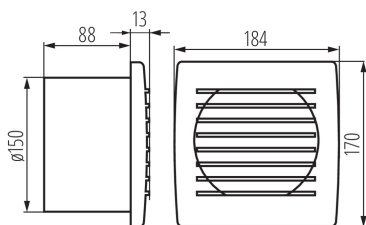

## 70948 CYKLON EOL150T

Csőventilátor

8594056490158

A Kanlux CYKLON EOL ventilátorok három méretben elérhetők: 100, 120 és 150mm átmérővel. Fehér színű műanyagból készülnek. Teljesítményük 19, 20 és 22W. Mindhárom méret fordulatszáma: 2550/perc.

### TERMÉKPARAMÉTEREK:

**Szín:** fehér

**Beszelés helye:** szerelés: fali süllyesztett

**Alkalmazás helye:** beltéri

**Időzített kikapcsoló:** igen

**Hossz [mm]:** 184

**Szélesség [mm]:** 101

**Magasság [mm]:** 170

**Csapágy típusa:** csúszó

**Csatlakozó típusa:** sorkapocs

**Alkalmazott vezetékek keresztmetszet-tartománya [mm<sup>2</sup>]:** 1

**Hangnyomás [dB]:** 38

**Légtömeg [m<sup>3</sup>/h]:** 200

**Motor áramfelvétele [W]:** 22

### LOGISZTIKAI ADATOK:

**Csomagolás típusa:** 12

**Darabszám gyűjtőcsomagolásban:** 12

**Nettó egység súly [g]:** 570

**Súly [g]:** 725

**Egységcsomagolás hossza [cm]:** 17.5

**Egységcsomagolás szélessége [cm]:** 11