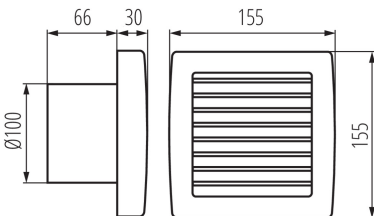

70953 TWISTER AOL100T

Csőventilátor

8594056490202

A Kanlux TWISTER AOL ventilátorok két méretben elérhető: 100 és 120mm átmérővel. Fehér színű műanyagból készülnek. Teljesítményük 19 és 20W. Mindkét méret fordulatszáma: 2550/perc.

TERMÉKPARAMÉTEREK:

Szín: fehér

Beszereles helye: szerelés: fali süllyesztett

Alkalmazás helye: beltéri

Időzített kikapcsoló: igen

Automatikus redőny: igen

Hossz [mm]: 155

Szélesség [mm]: 96

Magasság [mm]: 155

Szerelési nyílás [mm]: Ø100

Névleges feszültség [V]: 220-240 AC

Névleges frekvencia [Hz]: 50

Maximális teljesítmény [W]: 19

Áramütés elleni védelmi osztály: II

Motor fordulatszáma: 2550

Csatlakozó típusa: sorkapocs

Nettó egység súly [g]: 530

Súly [g]: 650

Egységcsomagolás hossza [cm]: 16

Egységcsomagolás szélessége [cm]: 10

Egységcsomagolás magassága [cm]: 16

Doboz súlya [kg]: 7.8

Karton szélessége [cm]: 30

Doboz magassága [cm]: 33.5