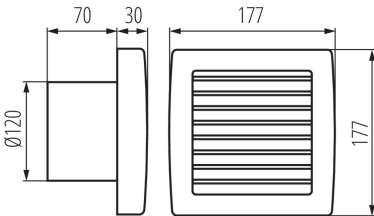

## 70956 TWISTER AOL120B

Csőventilátor

8594056490226

A Kanlux TWISTER AOL ventilátorok két méretben elérhetők: 100 és 120mm átmérővel. Fehér színű műanyagból készülnek. Teljesítményük 19 és 20W. Mindkét méret fordulatszáma: 2550/perc.

### TERMÉKPARAMÉTEREK:

**Szín:** fehér

**Beszereles helye:** szerelés: fali süllyesztett

**Alkalmazás helye:** beltéri

**Automatikus redőny:** igen

**Hossz [mm]:** 177

**Szélesség [mm]:** 100

**Magasság [mm]:** 177

### LOGISZTIKAI ADATOK:

**Csomagolás típusa:** 12

**Darabszám gyűjtőcsomagolásban:** 12

**Nettó egység súly [g]:** 620

**Súly [g]:** 770.83

**Egységcsomagolás hossza [cm]:** 18.5

**Egységcsomagolás szélessége [cm]:** 10.5

**Egységcsomagolás magassága [cm]:** 18.5

**Doboz súlya [kg]:** 9.24996

**Karton szélessége [cm]:** 36.5

**Doboz magassága [cm]:** 34.5

**Doboz hossza [cm]:** 39

**Karton térfogata [m<sup>3</sup>]:** 0.049111