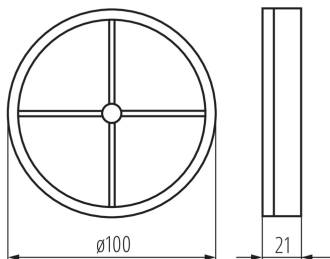

70961 WIR ZL100

Csőventilátor

8594056490349

TERMÉKPARAMÉTEREK:

Szín: fehér

Alkalmazás helye: beltéri

Szélesség [mm]: 21

Átmérő [mm]: 100

Csapágy típusa: nem vonatkozik

LOGISZTIKAI ADATOK:

Csomagolás típusa: 200

Darabszám gyűjtőcsomagolásban: 200

Nettó egységsúly [g]: 25

Súly [g]: 30

Egységcsomagolás hossza [cm]: 10

Egységcsomagolás szélessége [cm]: 10

Egységcsomagolás magassága [cm]: 2

Doboz súlya [kg]: 6

Karton szélessége [cm]: 36.5

Doboz magassága [cm]: 34.5

Doboz hossza [cm]: 39

Karton térfogata [m³]: 0.049111