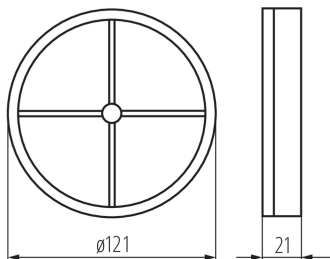

70962 WIR ZL120

Csőventilátor

8594056490356

TERMÉKPARAMÉTEREK:

Szín: fehér

Alkalmazás helye: beltéri

Szélesség [mm]: 21

Átmérő [mm]: 120

Csapágy típusa: nem vonatkozik

LOGISZTIKAI ADATOK:

Csomagolás típusa: 200

Darabszám gyűjtőcsomagolásban: 200

Súly [g]: 38.76

Egységcsomagolás hossza [cm]: 12

Egységcsomagolás szélessége [cm]: 12

Egységcsomagolás magassága [cm]: 2

Doboz súlya [kg]: 7.752