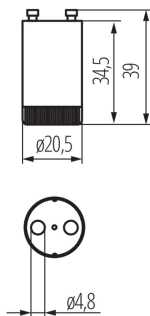

07180 BS-1 4-22W

BS gyűjtők

5905339071804

TERMÉKPARAMÉTEREK:

Szín: fehér

Magasság [mm]: 39

Átmérő [mm]: 20.5

Maximális teljesítmény [W]: 4-22

Anyag: műanyag

LOGISZTIKAI ADATOK:

Csomagolás típusa: 100

Darabszám közbenső csomagolásban: 100

Darabszám gyűjtőcsomagolásban: 3000

Nettó egység súly [g]: 4

Súly [g]: 4.75

Egységcsomagolás hossza [cm]: 2

Egységcsomagolás szélessége [cm]: 2

Egységcsomagolás magassága [cm]: 4

Doboz súlya [kg]: 14.25

Karton szélessége [cm]: 23

Doboz magassága [cm]: 43

Doboz hossza [cm]: 67

Karton térfogata [m³]: 0.066263

EGYÉB INFORMÁCIÓK::