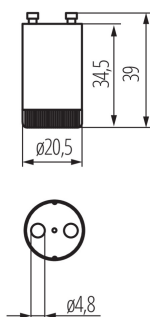

07181 BS-2 4-65W

BS gyűjtők

5905339071811

TERMÉKPARAMÉTEREK:

Szín: fehér

Magasság [mm]: 39

Átmérő [mm]: 20.5

Névleges feszültség [V]: 220-240 AC

Maximális teljesítmény [W]: 4-65

Anyag: műanyag

LOGISZTIKAI ADATOK:

Csomagolás típusa: 100

Darabszám közbenső csomagolásban: 100

Darabszám gyűjtőcsomagolásban: 3000

Nettó egység súly [g]: 4

Súly [g]: 4.75

Egységcsomagolás hossza [cm]: 2

Egységcsomagolás szélessége [cm]: 2

Egységcsomagolás magassága [cm]: 4

Doboz súlya [kg]: 14.25

Karton szélessége [cm]: 23

Doboz magassága [cm]: 43

Doboz hossza [cm]: 67

Karton térfogata [m³]: 0.066263