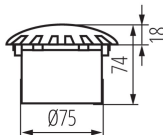

07280 ROGER DL-LED12

Talajba süllyeszthető lámpatest

5905339072801

A Kanlux ROGER DL egy járófelületbe süllyesztett lámpatest beépített LED modullal. A fedlap speciális alakja egyenletesen szórja a fényt, így egyedi fényhatást hoz létre. A lámpatest IP66 és IK09 védelemmel rendelkezik.

TERMÉKPARAMÉTEREK:

Szín: szürke

Beszereles helye: szerelés: talajba süllyesztett

Alkalmazás helye: kültéri

Minimális távolság a megvilágított tárgytól: 0,1m

Fényerőszabályozható: nem

Lámpatest világítási iránya: vízszintes

Magasság [mm]: 74

Átmérő [mm]: 100

Fojtótekercek száma: 1

Integrált LED fényforrás: igen

Névleges feszültség [V]: 220-240 AC

Névleges frekvencia [Hz]: 50

Maximális teljesítmény [W]: 1

Áramütés elleni védelmi osztály: I