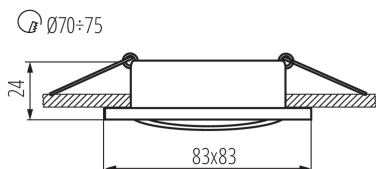

07361 RADAN CT-DTL50

Mennyezeti spot lámpatest

5905339073617

A Kanlux RADAN egyszerű spot lámpatestek családja, amelyek bármilyen helyiséget képesek bevilágítani. A fényforrást és a lámpatest változatát – billenthető vagy fix – a felhasználó választja meg.

TERMÉKPARAMÉTEREK:

Szín: alumínium

Védőburokkal ellátott fényforrás használata kötelező: igen

Beszereles helye: szerelés: mennyezeti süllyesztett

Alkalmazás helye: beltéri

Minimális távolság a megvilágított tárgytól: 0,5m

A termék normál gyúlékony felületre nem szerelhető: >35W

A terméket nem lehet hőszigetelő anyaggal bevonni: igen

A készlet tartalmazza a fényforrásokat: nem

Hossz [mm]: 83

Szélesség [mm]: 83

Magasság [mm]: 24

Szerelési nyílás [mm]: Ø70-75

Névleges feszültség [V]: 12 AC; 12 DC

Maximális teljesítmény [W]: max 10

Áramütés elleni védelmi osztály: III

Fényforrások: MR16

Foglalat: Gx5,3

Környezeti hőmérséklet-tartomány, melynek a termék ki lehet téve [° C]: 5÷25

Lámpaház anyaga: alumínium ötvözet

Csatlakozó típusa: szabad kábelvégződések

Vezeték hossz [m]: 0.12

Vezeték keresztmetszete [mm²]: 0.75

Lámpatest állíthatósága szögben: egy tengelyben

Lámpatest állíthatósága szögben [°]: 30

IP védettség fokozat: 20

Egyéb információk: nie podlega pod rozporządzenie 2019/2020 - produkt na wymienne źródło światła

LOGISZTIKAI ADATOK:

Mértékegység: 1 darab

Csomagolás típusa: 50

Darabszám gyűjtőcsomagolásban: 50

Nettó egységsúly [g]: 80

Súly [g]: 114

Egységcsomagolás hossza [cm]: 10

Egységcsomagolás szélessége [cm]: 4