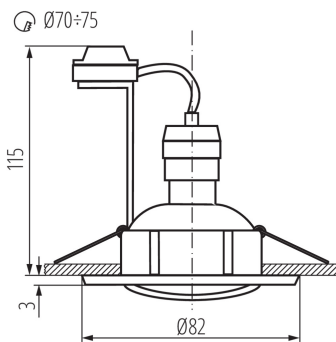

07370 TESON AL-DTO50

Mennyezeti spot lámpatest

5905339073709

A Kanlux TESON egyszerű spot lámpatestek családja, amelyek bármilyen helyiséget megvilágítanak. A fényforrást és a lámpatest változatát – billenthető vagy fix – a felhasználó választja meg.

TERMÉKPARAMÉTEREK:

Szín: alumínium

Védőburokkal ellátott fényforrás használata kötelező: igen

Beszereles helye: szerelés: mennyezeti süllyesztett

Alkalmazás helye: beltéri

Minimális távolság a megvilágított tárgytól: 0,5m

A termék normál gyúlékony felületre nem szerelhető: >35W

A terméket nem lehet hőszigetelő anyaggal bevonni: igen

A készlet tartalmazza a fényforrásokat: nem

Magasság [mm]: 24

Átmérő [mm]: 82

Szerelési nyílás [mm]: Ø70-75

Lámpaház anyaga: alumínium ötvözet

Csatlakozó típusa: csavaros sorkapocs

Alkalmazott vezetékek keresztmetszet-tartománya [mm²]: 0,75÷2,5

Lámpatest állíthatósága szögben: egy tengelyben

Lámpatest állíthatósága szögben [°]: 30