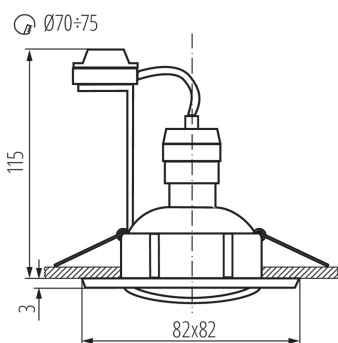

07371 TESON AL-DTL50

Mennyezeti spot lámpatest

5905339073716

A Kanlux TESON egyszerű spot lámpatestek családja, amelyek bármilyen helyiséget megvilágítanak. A fényforrást és a lámpatest változatát – billenthető vagy fix – a felhasználó választja meg.

TERMÉKPARAMÉTEREK:

Szín: alumínium

Védőburokkal ellátott fényforrás használata kötelező: igen

Beszereles helye: szerelés: mennyezeti süllyesztett

Alkalmazás helye: beltéri

Minimális távolság a megvilágított tárgytól: 0,5m

A termék normál gyúlékony felületre nem szerelhető: >35W

A terméket nem lehet hőszigetelő anyaggal bevonni: igen

A készlet tartalmazza a fényforrásokat: nem

Hossz [mm]: 83

Szélesség [mm]: 83

Magasság [mm]: 24

Szerelési nyílás [mm]: Ø70-75

Névleges feszültség [V]: 220-240 AC

Névleges frekvencia [Hz]: 50

Maximális teljesítmény [W]: max 10

Áramütés elleni védelmi osztály: II

Fényforrások: PAR16

Foglalat: GU10

Környezeti hőmérséklet-tartomány, melynek a termék ki lehet téve [° C]: 5÷25

Lámpaház anyaga: alumínium ötvözet

Csatlakozó típusa: csavaros sorkapocs

Alkalmazott vezetékek keresztmetszet-tartománya [mm²]: 0,75÷2,5

Lámpatest állíthatósága szögben: egy tengelyben

Lámpatest állíthatósága szögben [°]: 30

IP védettség fokozat: 20

Egyéb információk: nie podlega pod rozporządzenie 2019/2020 - produkt na wymienne źródło światła

LOGISZTIKAI ADATOK:

Mértékegység: 1 darab

Csomagolás típusa: 50

Darabszám közbenső csomagolásban: 1

Darabszám gyűjtőcsomagolásban: 50

Nettó egységsúly [g]: 130

Súly [g]: 168

Doboz súlya [kg]: 8.4

Létrehozás dátuma: 11.05.2023, 14:11

Fenntartjuk a műszaki változtatások bevezetésének jogát. A jelen anyagban található adatok jogi szempontból nem kötelező érvényűek. Fotometria: adott termék vizsgálatakor elért eredmények.