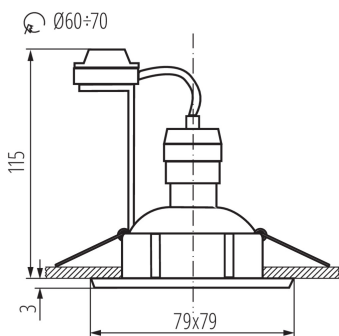

07373 TESON AL-DSL50

Mennyezeti spot lámpatest

5905339073730

A Kanlux TESON egyszerű spot lámpatestek családja, amelyek bármilyen helyiséget megvilágítanak. A fényforrást és a lámpatest változatát – billenthető vagy fix – a felhasználó választja meg.

TERMÉKPARAMÉTEREK:

Szín: alumínium

Védőburokkal ellátott fényforrás használata kötelező: igen

Beszereles helye: szerelés: mennyezeti süllyesztett

Alkalmazás helye: beltéri

Minimális távolság a megvilágított tárgytól: 0,5m

A termék normál gyúlékony felületre nem szerelhető: >35W

A terméket nem lehet hőszigetelő anyaggal bevonni: igen

A készlet tartalmazza a fényforrásokat: nem

Hossz [mm]: 79

Szélesség [mm]: 79

Magasság [mm]: 24

Szerelési nyílás [mm]: Ø60-70

Névleges feszültség [V]: 220-240 AC

Névleges frekvencia [Hz]: 50

Maximális teljesítmény [W]: max 10

Áramütés elleni védelmi osztály: II

Fényforrások: PAR16

Foglalat: GU10

Környezeti hőmérséklet-tartomány, melynek a termék ki lehet téve [° C]: 5÷25

Lámpaház anyaga: alumínium ötvözet

Csatlakozó típusa: csavaros sorkapocs

Alkalmazott vezetékek keresztmetszet-tartománya [mm²]: 0,75÷2,5

Lámpatest állíthatósága szögben: nincs

IP védettség fokozat: 20

Egyéb információk: nie podlega pod rozporządzenie 2019/2020 - produkt na wymienne źródło światła

LOGISZTIKAI ADATOK:

Mértékegység: 1 darab

Csomagolás típusa: 50

Darabszám közbenső csomagolásban: 1

Darabszám gyűjtőcsomagolásban: 50

Nettó egység súly [g]: 112

Súly [g]: 148

Egységcsomagolás hossza [cm]: 10

Egységcsomagolás szélessége [cm]: 4.5

Létrehozás dátuma: 11.05.2023, 14:04

Fenntartjuk a műszaki változtatások bevezetésének jogát. A jelen anyagban található adatok jogi szempontból nem kötelező érvényűek.
Fotometria: adott termék vizsgálatakor elért eredmények.