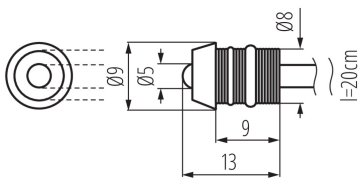

08121 OYO 5LED-CW

Dekorációs LED lámpa

5905339081216

IP
68

A Kanlux OYO LED egy dekorációs LED spotfény. Az apró fénypontok bátor világítási projektek megvalósításában nyújtanak segítséget, akár szaunákban és fürdőszobákban is a magas védettségi foknak (IP68) köszönhetően

TERMÉKPARAMÉTEREK:

Szín: króm

Beszereles helye: do wbudowania w sufit|do wbudowania w podłozę|do wbudowania w ścianę

Alkalmazás helye: kültéri

Minimális távolság a megvilágított tárgytól: 0,1m

Fényerőszabályozható: igen

Magasság [mm]: 13

Átmérő [mm]: 9

Szerelési nyílás [mm]: Ø8

Integrált LED fényforrás: igen

Névleges feszültség [V]: 12 DC

Maximális teljesítmény [W]: 0,22

Áramütés elleni védelmi osztály: III

Dióda típusa: LED DIP