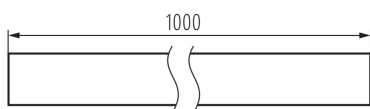

Hliníkový profil