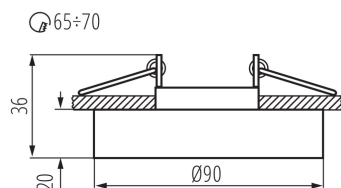

Stropní bodové svítidlo

Široká nabídka modelů MORTA B vám umožní realizovat velmi originální aranžmá v každém interiéru. MORTA B splní očekávání všech, kteří ocení vysoce kvalitní produkty charakteristické atraktivním a originálním designem.

VŠEOBECNÉ ÚDAJE:

Barva: černá

Povinnost používání samostínících lamp: ano

Místo montáže: k zabudování do stropu

Místo použití: uvnitř

Minimální vzdálenost od osvětlovaného objektu: 0,5m

Vyměnitelný světelný zdroj: ano

Výrobek není určen pro montáž na normálně hořlavém povrchu: >35W

Výrobek není určen k pokrytí termoizolačním materiálem: ano

Zdroj světla v balení: ne

Výška [mm]: 36

Průměr [mm]: 90

Montážní otvor [mm]: Ø65-70

Délka vodiče [m]: 0.12

TECHNICKÉ ÚDAJE:

Jmenovité napětí [V]: 12 AC; 12 DC

Maximální výkon [W]: max 50

Třída ochrany před úrazem elektrickým proudem: III

Zdroj světla: MR16

Patice: Gx5,3

Rozsah okolních teplot, kterým může být výrobek vystaven [°C]: 5÷25

Svítidlo je určeno světelným zdrojům s energetickými třídami: A+, A, B, C, D, E

Materiál korpusu: sklo

Typ přípojky: volné konce kabelů

Průřez kabelu [mm²]: 0.75

Regulace úhlu svítidla: chybějící

Stupeň krytí IP: 20