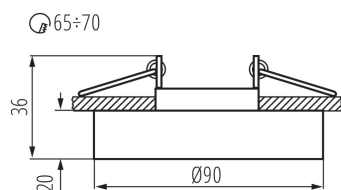

Stropní bodové svítidlo

Široká nabídka modelů MORTA B vám umožní realizovat velmi originální aranžmá v každém interiéru. MORTA B splní očekávání všech, kteří ocení vysoce kvalitní produkty charakteristické atraktivním a originálním designem.

VŠEOBECNÉ ÚDAJE:

Barva: stříbrná
Povinnost používání samostínících lamp: ano
Místo montáže: k zabudování do stropu
Místo použití: uvnitř
Minimální vzdálenost od osvětlovaného objektu: 0,5m
Vyměnitelný světelný zdroj: ano
Výrobek není určen pro montáž na normálně hořlavém povrchu: >35W
Výrobek není určen k pokrytí termoizolačním materiálem: ano
Zdroj světla v balení: ne
Výška [mm]: 36
Průměr [mm]: 90
Montážní otvor [mm]: Ø65-70
Délka vodiče [m]: 0.12

TECHNICKÉ ÚDAJE:

Jmenovité napětí [V]: 12 AC; 12 DC
Maximální výkon [W]: max 50
Třída ochrany před úrazem elektrickým proudem: III
Zdroj světla: MR16
Patice: Gx5,3
Rozsah okolních teplot, kterým může být výrobek vystaven [°C]: 5÷25
Svítlidlo je určeno světelným zdrojům s energetickými třídami: A+, A, A, B, C, D, E
Materiál korpusu: sklo
Typ přípojky: volné konce kabelů
Průřez kabelu [mm²]: 0.75
Regulace úhlu svítidla: chybějící
Stupeň krytí IP: 20