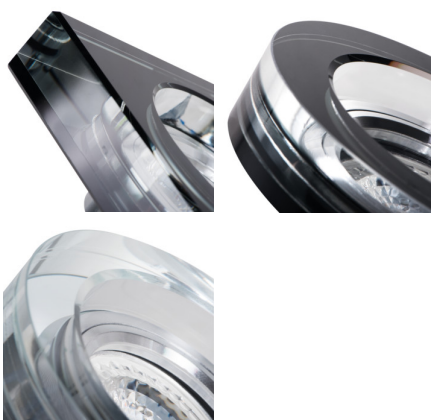

Stropní bodové svítidlo

Široká nabídka modelů MORTA B vám umožní realizovat velmi originální aranžmá v každém interiéru. MORTA B splní očekávání všech, kteří ocení vysoce kvalitní produkty charakteristické atraktivním a originálním designem.

VŠEOBECNÉ ÚDAJE:

Barva: stříbrná
Povinnost používání samostínících lamp: ano
Místo montáže: k zabudování do stropu
Místo použití: uvnitř
Minimální vzdálenost od osvětlovaného objektu: 0,5m
Vyměnitelný světelný zdroj: ano
Výrobek není určen pro montáž na normálně hořlavém povrchu: >35W
Výrobek není určen k pokrytí termoizolačním materiálem: ano
Zdroj světla v balení: ne
Výška [mm]: 36
Průměr [mm]: 90
Montážní otvor [mm]: Ø65-70
Délka vodiče [m]: 0.12

Stropní bodové svítidlo