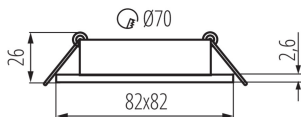

Stropní bodové svítidlo

DALLA jsou velmi pečlivě vyrobená bodová svítidla, určená pro interiér. Mají pohyblivý kroužek, takže můžeme směřovat osvětlení. Jejich tvary a univerzální barvy Vám umožní dosáhnout moderního, diskrétního efektu elegance.

VŠEOBECNÉ ÚDAJE:

Barva: černá

Povinnost používání samostínících lamp: ano

Místo montáže: k zabudování do stropu

Místo použití: uvnitř

Minimální vzdálenost od osvětlovaného objektu: 0,5m

Vyměnitelný světelný zdroj: ano

Výrobek není určen pro montáž na normálně hořlavém povrchu: >35W

Výrobek není určen k pokrytí termoizolačním materiálem: ano

Zdroj světla v balení: ne

Délka [mm]: 82

Šířka [mm]: 82

Výška [mm]: 26

Montážní otvor [mm]: Ø70

Délka vodiče [m]: 0.12

TECHNICKÉ ÚDAJE:

Jmenovité napětí [V]: 12 AC; 12 DC

Maximální výkon [W]: max 50

Třída ochrany před úrazem elektrickým proudem: III

Zdroj světla: MR16

Patice: Gx5,3

Rozsah okolních teplot, kterým může být výrobek vystaven [°C]: 5÷25

Svítidlo je určeno světelným zdrojům s energetickými třídami: A++, A+, A, B, C, D, E

Materiál korpusu: hliníková slitina

Typ přípojky: volné konce kabelů

Průřez kabelu [mm²]: 0.75

Regulace úhlu svítidla: v jedné ose

Regulace úhlu svítidla [°]: 30

Stupeň krytí IP: 20