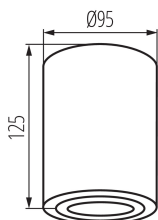

Stropní bodové svítidlo

MODERN
design

HIGH
quality
finish

Kanlux BORD jsou oblíbená přisazená svítidla. Vyznačují se zajímavým a výrazným tvarem v podobě válce. Kanlux BORD zaručuje jedinečné osvětlení, které Vám umožní zdůraznit určité prvky interiéru a vytvořit příjemnou atmosféru. Díky modernímu designu a elegantní jednoduchosti se tato svítidla hodí do obytných i komerčních interiérů.

VŠEOBECNÉ ÚDAJE:

Barva: černá/stříbrná

Místo montáže: k usazení na strop

Místo použití: uvnitř

Minimální vzdálenost od osvětlovaného objektu: 0,5m

Výrobek není určen k pokrytí termoizolačním materiálem: ano

Výška [mm]: 125

Průměr [mm]: 95

TECHNICKÉ ÚDAJE:

Jmenovité napětí [V]: 220-240 AC

Jmenovitá frekvence [Hz]: 50

Maximální výkon [W]: max 10

Třída ochrany před úrazem elektrickým proudem: I

Zdroj světla: PAR16

Zdroj světla v balení: ne

Patice: GU10

Rozsah okolních teplot, kterým může být výrobek vystaven [°C]: 5÷25

Materiál korpusu: hliníková slitina

Typ přípojky: šroubová svorkovnice

Rozsah průměrů používaných vodičů [mm²]: 1÷2,5

Regulace úhlu svítidla: v jedné ose

Regulace úhlu svítidla [°]: 25

Stupeň krytí IP: 20