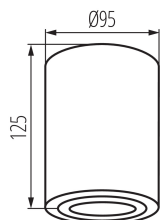

Stropní bodové svítidlo

MODERN
design

HIGH
quality
finish

Kanlux BORD jsou oblíbená přisazená svítidla. Vyznačují se zajímavým a výrazným tvarem v podobě válce. Kanlux BORD zaručuje jedinečné osvětlení, které Vám umožní zdůraznit určité prvky interiéru a vytvořit příjemnou atmosféru. Díky modernímu designu a elegantní jednoduchosti se tato svítidla hodí do obytných i komerčních interiérů.

VŠEOBECNÉ ÚDAJE:

Barva: bílá/stříbrná

Místo montáže: k usazení na strop

Místo použití: uvnitř

Minimální vzdálenost od osvětlovaného objektu: 0,5m

Výrobek není určen k pokrytí termoizolačním materiálem: ano

Výška [mm]: 125

Průměr [mm]: 95

TECHNICKÉ ÚDAJE:

Jmenovité napětí [V]: 220-240 AC

Jmenovitá frekvence [Hz]: 50

Maximální výkon [W]: max 10

Třída ochrany před úrazem elektrickým proudem: I

Zdroj světla: PAR16

Zdroj světla v balení: ne

Patice: GU10

Rozsah okolních teplot, kterým může být výrobek vystaven [°C]: 5÷25

Materiál korpusu: hliníková slitina

Typ přípojky: šroubová svorkovnice

Rozsah průměrů používaných vodičů [mm²]: 1÷2,5

Regulace úhlu svítidla: v jedné ose

Regulace úhlu svítidla [°]: 25

Stupeň krytí IP: 20