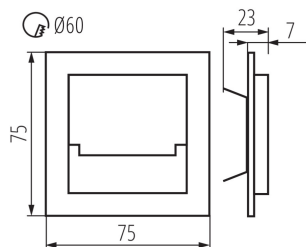

23109 SABIK MINI LED WW

Schodišťové LED svítidlo