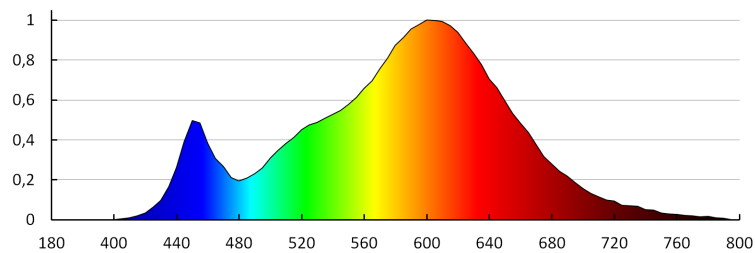

23109 SABIK MINI LED WW

Schodišťové LED svítidlo