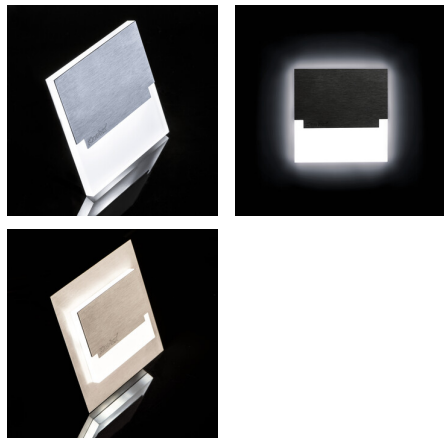

Schodišťové LED svítidlo

SABIK je moderní design spojený s atraktivním světelným efektem. Je to skvělý nápad pro osvětlení schodišť a chodeb. Unikátní konstrukce svítidla zaručuje rovnoměrné rozptýlení světla. Verze PIR je vybavena čidlem pohybu.

VŠEOBECNÉ ÚDAJE:

K zabudování do zdi: ano

Barva: nerezová ocel

Místo montáže: k zabudování do zdi

Místo použití: uvnitř

Minimální vzdálenost od osvětlovaného objektu: 0,1m

Možnost spolupráce se stmívačem: ne

Typ přípojky: volné konce kabelů

Délka vodiče [m]: 0.18

Doba nahřívání lampy [s]: ≤1

Doba zapálení lampy [s]: ≤0,5

Stupeň krytí IP: 20

DALŠÍ INFORMACE:

- vhodné pro montáž na normálně hořlavé povrchy

23109 SABIK MINI LED WW