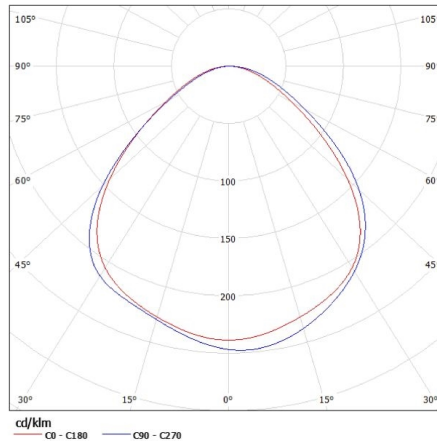

KANLUX S.A. (kat 23123) JASMIN 270-W / Krzywa rozsyłu światła (biegunowo)

Oprawa: KANLUX S.A. (kat 23123) JASMIN 270-W
Lampy: 1 x A60 60W/c