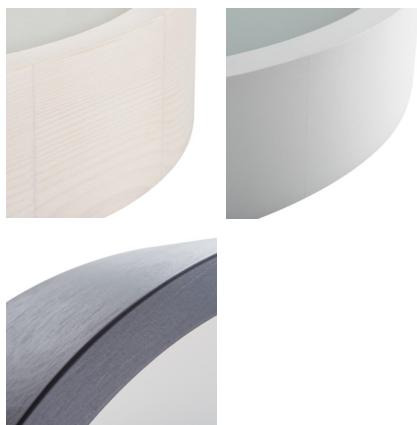

Plafon

Originální a zároveň stylové kulaté svítidlo Kanlux JASMIN se vyznačuje moderním a atraktivním designem. Tělo plafonu je vyrobeno ze dřeva a saténového skla, což zajišťuje rovnoměrný rozptyl světla. Klasická kombinace dřeva a skla z něj dělá velmi univerzální řešení osvětlení.

VŠEOBECNÉ ÚDAJE:

Barva: dub sonoma

Místo montáže: k usazení na zeď, k usazení na strop

Místo použití: uvnitř

Minimální vzdálenost od osvětlovaného objektu: 0,5m

Možnost montáže na normálně hořlavé povrchy: ne

Materiál korpusu: dřevo

Typ přípojky: svorkovnice

Rozsah průměrů používaných vodičů [mm²]: 1÷1,5

Stupeň krytí IP: 20

Plafon

KANLUX S.A. (kat 23123) JASMIN 270-W / Krzywa rozsyłu światła (biegunowo)

Oprawa: KANLUX S.A. (kat 23123) JASMIN 270-W
Lampy: 1 x A60 60W/c