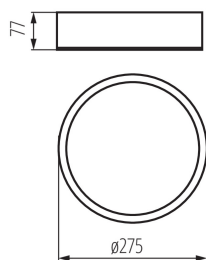

Plafon

Originální a zároveň stylové kulaté svítidlo Kanlux JASMIN se vyznačuje moderním a atraktivním designem. Tělo plafonu je vyrobeno ze dřeva a saténového skla, což zajišťuje rovnoměrný rozptyl světla. Klasická kombinace dřeva a skla z něj dělá velmi univerzální řešení osvětlení.

VŠEOBECNÉ ÚDAJE:

Barva: dub sonoma

Místo montáže: k usazení na zeď, k usazení na strop

Místo použití: uvnitř

Minimální vzdálenost od osvětlovaného objektu: 0,5m

Možnost montáže na normálně hořlavé povrchy: ne

Výrobek není určen pro montáž na normálně hořlavém povrchu: ano

Výrobek není určen k pokrytí termoizolačním materiálem: ano

Výška [mm]: 77

Průměr [mm]: 275

TECHNICKÉ ÚDAJE:

Jmenovité napětí [V]: 220-240 AC

Jmenovitá frekvence [Hz]: 50

Maximální výkon [W]: max 20

Třída ochrany před úrazem elektrickým proudem: I

Materiál difuzoru: sklo

Zdroj světla: LED

Zdroj světla v balení: ne

Patice: E27

Rozsah okolních teplot, kterým může být výrobek vystaven [°C]: 5÷25

Materiál korpusu: dřevo

Typ přípojky: svorkovnice

Rozsah průměrů používaných vodičů [mm²]: 1÷1,5

Stupeň krytí IP: 20