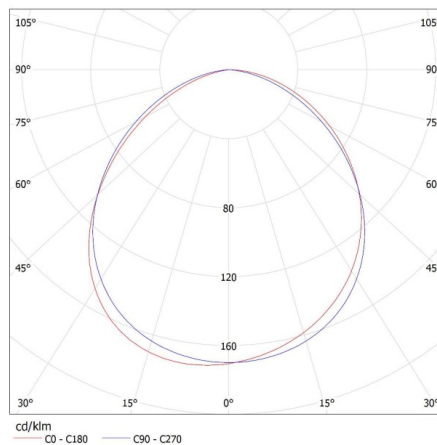

KANLUX S.A. (kat 23123) JASMIN 270-W + IQ-LED / LDC (Polar)