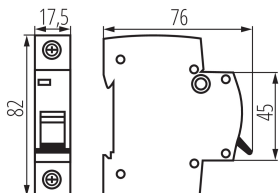

23141 KMB6-B10/1

Jistič, 1P

5 let záruky shodně s podmínkami záručního prohlášení dostupného na [internetové stránce](#)

Jistič slouží k ochraně před přetížením a zkratem v instalacích a zařízeních.

VŠEOBECNÉ ÚDAJE:

Barva: bílá

Místo montáže: na szynę TH35

Norma: PN-EN 60898-1

Délka [mm]: 76

Šířka [mm]: 17.5

Výška [mm]: 82

TECHNICKÉ ÚDAJE:

Jmenovité napětí [V]: 230/400 AC

Jmenovitý proud [A]: 10

Jmenovitá frekvence [Hz]: 50

Rozsah okolních teplot, kterým může být výrobek vystaven [°C]: 5÷40

Rozsah průměrů používaných vodičů [mm²]: 1÷25

Vypínací charakteristika: B

Třída energetických omezení: 3

Počet modulů: 1

Jmenovitý zkratový proud [A]: 6000

Stupeň krytí IP: 20

Jmenovité izolační napětí U_i [V]: 500

Počet pólů: 1