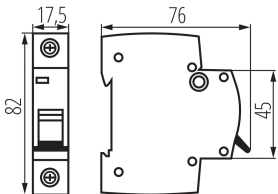

23142 KMB6-B20/1

Jistič, 1P

5 let záruky shodně s podmínkami záručního prohlášení dostupného na [internetové stránce](#)

Jistič slouží k ochraně před přetížením a zkratem v instalacích a zařízeních.

VŠEOBECNÉ ÚDAJE:

Barva: bílá

Místo montáže: na szynę TH35

Norma: PN-EN 60898-1

Délka [mm]: 76

Šířka [mm]: 17.5

Výška [mm]: 82

TECHNICKÉ ÚDAJE:

Jmenovité napětí [V]: 230/400 AC

Jmenovitý proud [A]: 20

Jmenovitá frekvence [Hz]: 50

Rozsah okolních teplot, kterým může být výrobek vystaven [°C]: 5÷40

Rozsah průměrů používaných vodičů [mm²]: 1÷25

Vypínací charakteristika: B

Třída energetických omezení: 3

Počet modulů: 1

Jmenovitý zkratový proud [A]: 6000

Stupeň krytí IP: 20

Jmenovité izolační napětí U_i [V]: 500

Počet pólů: 1