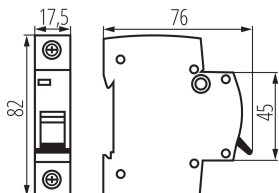

23144 KMB6-B6/1

Jistič, 1P

5 let záruky shodně s podmínkami záručního prohlášení dostupného na [internetové stránce](#)

Jistič slouží k ochraně před přetížením a zkratem v instalacích a zařízeních.

VŠEOBECNÉ ÚDAJE:

Barva: bílá

Místo montáže: na szynę TH35

Norma: PN-EN 60898-1

Délka [mm]: 76

Šířka [mm]: 17.5

Výška [mm]: 82

TECHNICKÉ ÚDAJE:

Jmenovité napětí [V]: 230/400 AC

Jmenovitý proud [A]: 6

Jmenovitá frekvence [Hz]: 50

Rozsah okolních teplot, kterým může být výrobek vystaven [°C]: 5÷40

Rozsah průměrů používaných vodičů [mm²]: 1÷25

Vypínací charakteristika: B

Třída energetických omezení: 3

Počet modulů: 1

Jmenovitý zkratový proud [A]: 6000

Stupeň krytí IP: 20

Jmenovité izolační napětí U_i [V]: 500

Počet pólů: 1