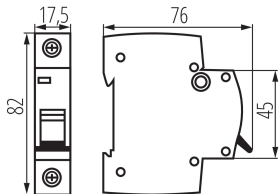

23147 KMB6-B25/1

Jistič, 1P

5 let záruky shodně s podmínkami záručního prohlášení dostupného na [internetové stránce](#)

Jistič slouží k ochraně před přetížením a zkratem v instalacích a zařízeních.

VŠEOBECNÉ ÚDAJE:

Barva: bílá

Místo montáže: na szynę TH35

Norma: PN-EN 60898-1

Délka [mm]: 76

Šířka [mm]: 17.5

Výška [mm]: 82

TECHNICKÉ ÚDAJE:

Jmenovité napětí [V]: 230/400 AC

Jmenovitý proud [A]: 25

Jmenovitá frekvence [Hz]: 50

Rozsah okolních teplot, kterým může být výrobek vystaven [°C]: 5÷40

Rozsah průměrů používaných vodičů [mm²]: 1÷25

Vypínací charakteristika: B

Třída energetických omezení: 3

Počet modulů: 1

Jmenovitý zkratový proud [A]: 6000

Stupeň krytí IP: 20

Jmenovité izolační napětí U_i [V]: 500

Počet pólů: 1