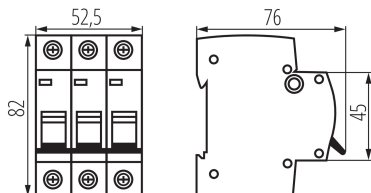

23154 KMB6-C16/3

Jistič, 3P

5 let záruky shodně s podmínkami záručního prohlášení dostupného na [internetové stránce](#)

Jistič slouží k ochraně před přetížením a zkratem v instalacích a zařízeních.

VŠEOBECNÉ ÚDAJE:

Barva: bílá

Místo montáže: na szyně TH35

Norma: PN-EN 60898-1

Délka [mm]: 76

Šířka [mm]: 52.5

Výška [mm]: 82

TECHNICKÉ ÚDAJE:

Jmenovité napětí [V]: 230/400 AC

Jmenovitý proud [A]: 16

Jmenovitá frekvence [Hz]: 50

Rozsah okolních teplot, kterým může být výrobek vystaven [°C]: 5÷40

Rozsah průměrů používaných vodičů [mm²]: 1÷25

Vypínací charakteristika: C

Třída energetických omezení: 3

Počet modulů: 3

Jmenovitý zkratový proud [A]: 6000

Stupeň krytí IP: 20

Jmenovité izolační napětí U_i [V]: 500

Počet pólů: 3