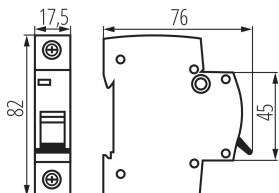

23156 KMB6-B2/1

Jistič, 1P

5 let záruky shodně s podmínkami záručního prohlášení dostupného na [internetové stránce](#)

Jistič slouží k ochraně před přetížením a zkratem v instalacích a zařízeních.

VŠEOBECNÉ ÚDAJE:

Barva: bílá

Místo montáže: na szynę TH35

Norma: PN-EN 60898-1

Délka [mm]: 76

Šířka [mm]: 17.5

Výška [mm]: 82

TECHNICKÉ ÚDAJE:

Jmenovité napětí [V]: 230/400 AC

Jmenovitý proud [A]: 2

Jmenovitá frekvence [Hz]: 50

Rozsah okolních teplot, kterým může být výrobek vystaven [°C]: 5÷40

Rozsah průměrů používaných vodičů [mm²]: 1÷25

Vypínací charakteristika: B

Třída energetických omezení: 3

Počet modulů: 1

Jmenovitý zkratový proud [A]: 6000

Stupeň krytí IP: 20

Jmenovité izolační napětí U_i [V]: 500

Počet pólů: 1