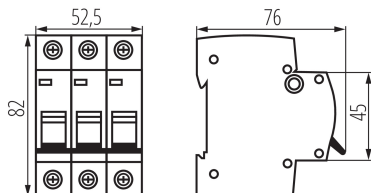

23159 KMB6-B32/3

Jistič, 3P

5 let záruky shodně s podmínkami záručního prohlášení dostupného na [internetové stránce](#)

Jistič slouží k ochraně před přetížením a zkratem v instalacích a zařízeních.

VŠEOBECNÉ ÚDAJE:

Barva: bílá

Místo montáže: na szynę TH35

Norma: PN-EN 60898-1

Délka [mm]: 76

Šířka [mm]: 52.5

Výška [mm]: 82

TECHNICKÉ ÚDAJE:

Jmenovité napětí [V]: 230/400 AC

Jmenovitý proud [A]: 32

Jmenovitá frekvence [Hz]: 50

Rozsah okolních teplot, kterým může být výrobek vystaven [°C]: 5÷40

Rozsah průměrů používaných vodičů [mm²]: 1÷25

Vypínací charakteristika: B

Třída energetických omezení: 3

Počet modulů: 3

Jmenovitý zkratový proud [A]: 6000

Stupeň krytí IP: 20

Jmenovité izolační napětí U_i [V]: 500

Počet pólů: 3