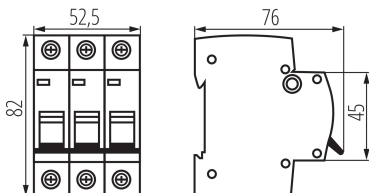

23163 KMB6-C10/3

Jistič, 3P

5 let záruky shodně s podmínkami záručního prohlášení dostupného na [internetové stránce](#)

Jistič slouží k ochraně před přetížením a zkratem v instalacích a zařízeních.

VŠEOBECNÉ ÚDAJE:

Barva: bílá

Místo montáže: na szynę TH35

Norma: PN-EN 60898-1

Délka [mm]: 76

Šířka [mm]: 52.5

Výška [mm]: 82

TECHNICKÉ ÚDAJE:

Jmenovité napětí [V]: 230/400 AC

Jmenovitý proud [A]: 10

Jmenovitá frekvence [Hz]: 50

Rozsah okolních teplot, kterým může být výrobek vystaven [°C]: 5÷40

Rozsah průměrů používaných vodičů [mm²]: 1÷25

Vypínací charakteristika: C

Třída energetických omezení: 3

Počet modulů: 3

Jmenovitý zkratový proud [A]: 6000

Stupeň krytí IP: 20

Jmenovité izolační napětí U_i [V]: 500

Počet pólů: 3