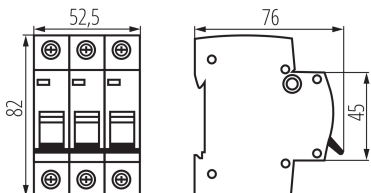

23166 KMB6-C63/3

Jistič, 3P

5 let záruky shodně s podmínkami záručního prohlášení dostupného na [internetové stránce](#)

Jistič slouží k ochraně před přetížením a zkratem v instalacích a zařízeních.

VŠEOBECNÉ ÚDAJE:

Barva: bílá

Místo montáže: na szynę TH35

Norma: PN-EN 60898-1

Délka [mm]: 76

Šířka [mm]: 52.5

Výška [mm]: 82

TECHNICKÉ ÚDAJE:

Jmenovité napětí [V]: 230/400 AC

Jmenovitý proud [A]: 63

Jmenovitá frekvence [Hz]: 50

Rozsah okolních teplot, kterým může být výrobek vystaven [°C]: 5÷40

Rozsah průměrů používaných vodičů [mm²]: 1÷25

Vypínací charakteristika: C

Třída energetických omezení: 3

Počet modulů: 3

Jmenovitý zkratový proud [A]: 6000

Stupeň krytí IP: 20

Jmenovité izolační napětí U_i [V]: 500

Počet pólů: 3