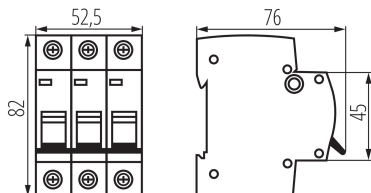

23167 KMB6-C6/3

Jistič, 3P

5 let záruky shodně s podmínkami záručního prohlášení dostupného na [internetové stránce](#)

Jistič slouží k ochraně před přetížením a zkratem v instalacích a zařízeních.

VŠEOBECNÉ ÚDAJE:

Barva: bílá

Místo montáže: na szynę TH35

Norma: PN-EN 60898-1

Délka [mm]: 76

Šířka [mm]: 52.5

Výška [mm]: 82

TECHNICKÉ ÚDAJE:

Jmenovité napětí [V]: 230/400 AC

Jmenovitý proud [A]: 6

Jmenovitá frekvence [Hz]: 50

Rozsah okolních teplot, kterým může být výrobek vystaven [°C]: 5÷40

Rozsah průměrů používaných vodičů [mm²]: 1÷25

Vypínací charakteristika: C

Třída energetických omezení: 3

Počet modulů: 3

Jmenovitý zkratový proud [A]: 6000

Stupeň krytí IP: 20

Jmenovité izolační napětí U_i [V]: 500

Počet pólů: 3